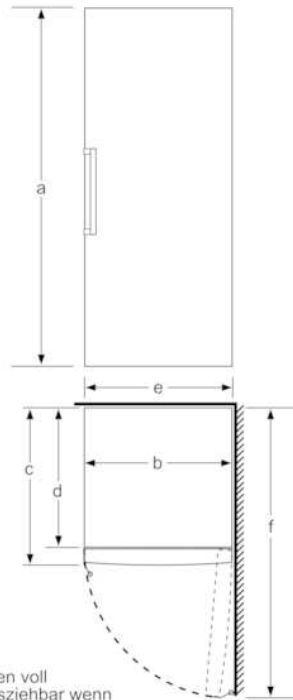

Serie | 6, Freistehender Gefrierschrank, 161 x 70 cm, weiß GSN51AWCV

	a	b	c	d	e	f
KSW36, GSD36	187					
KSV36, KSF36, GSN36, GSV36	186					
KSV33, GSN33, GSV33	176	60	65	58	60	119.5
KSV29, GSN29, GSV29	161					
GSV24	146					
GSN51	161					
GSN54	176	70	78	70	70	142
GSN58	191					

Maße in cm

Schalen voll
herausziehbar wenn
das Gerät direkt an
einer Wand platziert wird.