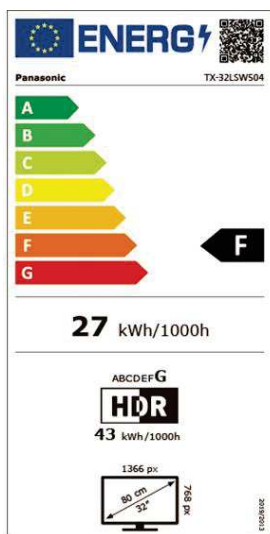

Vielseitige Anschlussmöglichkeiten – U.a. HDMI, USB, Bluetooth, Kopfhörerausgang

LSW504 Serie		TX-43LSW504 (S)	TX-32LSW504 (S)	TX-24LSW504 (S)
Bild	Panel Technologie	FHD LCD/Bright Panel	HD LCD/Bright Panel	HD LCD/Bright Panel
	Bildschirmauflösung in Pixel (B x H)	Full HD/1,920 x 1,080	HD/1,366 x 768	HD/1,366 x 768
	Multi HDR Support*2	2K HDR	2K HDR	2K HDR
	Bildprozessor	HD Colour Engine	HD Colour Engine	HD Colour Engine
	Bild Modus	Dynamic, Normal, Kino, Sport, Game, Benutzer	Dynamic, Normal, Kino, Sport, Game, Benutzer	Dynamic, Normal, Kino, Sport, Game, Benutzer
Klang	Dolby Atmos®	•	•	•
	Lautsprechersystem	Surround Sound	Surround Sound	Surround Sound
	Ausgangsleistung	16 W (8 W x 2)	10 W (5 W x 2)	6 W (3 W x 2)
	Sound Modus	Standard, Musik, Sprache, Stadion, Benutzer	Benutzer, Standard, Hell, Sport, Kino, Musik, Nachrichten	Benutzer, Standard, Hell, Sport, Kino, Musik, Nachrichten
Smarte Funktionen*1	Smart TV	Android	Android	Android
	Google Assistant*3 Built-in	•	•	•
	funktioniert mit Google Assistant	•	•	•
	Web Browser*6	• verfügbar bei Google Play	• verfügbar bei Google Play	• verfügbar bei Google Play
	Easy Mirroring/Chromecast built-in	Chromecast built-in	Chromecast built-in	Chromecast built-in
	Media Player	•	•	•
Unterstützte Formate	AVI, MKV, MP4, TS, VOB, MPG, DAT, MP3, AAC, JPG, JPEG	AVI, MKV, MP4, TS, VOB, MPG, DAT, MP3, AAC, JPG, JPEG	AVI, MKV, MP4, TS, VOB, MPG, DAT, MP3, AAC, JPG, JPEG	
Gaming	Game Mode	•	•	•
Connectivity	Integriertes WLAN*8	•	•	•
	Bluetooth*9	•	•	•
	Bluetooth Audio Link*10	(BT5.0, 2 Wege)	(BT5.0, 2 Wege)	(BT5.0, 2 Wege)
Anschlüsse	HDMI Inputs*11	2 (seitlich: 2)	2 (seitlich: 2)	2 (seitlich: 2)
	HDCP (High-bandwidth Digital Content Protection)	• (HDCP1.4)	• (HDCP1.4)	• (HDCP1.4)
	HDMI Unterstützte Funktionen	ARC (Audio Return Channel), Eingang 1	ARC (Audio Return Channel), Eingang 1	ARC (Audio Return Channel), Eingang 1
	HDMI Signal Power Link	•	•	•
	USB	2 (seitlich; USB 2.0 x 2)	2 (seitlich; USB 2.0 x 2)	2 (seitlich; USB 2.0 x 2)
	LAN-Anschluss	1	1	1
	CI Plus (Common Interface)	1(CI Plus, Version 1.4, ECP)	1(CI Plus, Version 1.4, ECP)	1(CI Plus, Version 1.4, ECP)
	Analog-Videoeingang	Cinch x 1 (seitlich)	Cinch x 1 (seitlich)	Cinch x 1 (seitlich)
	Optischer Digitalausgang	1 (seitlich)	1 (seitlich)	1 (seitlich)
	Kopfhörerausgang	1 (seitlich)	1 (seitlich)	1 (seitlich)
Broadcasting	Digital Tuner	DVB-T/T2/DVB-S2/DVB-C	DVB-T/T2/DVB-S2/DVB-C	DVB-T/T2/DVB-S2/DVB-C
	Analog Tuner	•	•	•
	HbbTV / HbbTV Operator App	HbbTV / —	HbbTV / —	HbbTV / —
	Videotext	•	•	•
	USB HDD Recording*12	•	•	•
	Hotel Mode / HDAVI Control	• / —	• / —	• / —
	Sprachführung	•	•	•
	EPG (Electronic Program Guide)	•	•	•
	Menü-Sprachen	27 Sprachen*19	27 Sprachen*19	27 Sprachen*19
Design	TV-Design	—	—	—
Energiedaten	Hersteller	Panasonic	Panasonic	Panasonic
	Modellbezeichnung	TX-43LSW504/TX-43LSW504S	TX-32LSW504/TX-32LSW504S	TX-24LSW504/TX-24LSW504S
	EU Energieeffizienzklasse [Skala bis G]	F	F	F
	Sichtbare Bildschirmgröße in cm / Zoll	108 cm / 43 inches	81 cm / 32 inches	60 cm / 24 inches
	Energieverbrauch bei 1000 Stunden (kWh)*13	43 kWh	27 kWh	21 kWh
	Leistungsaufnahme im Standby (Watt)	0.5 W	0.5 W	0.5 W
	Leistungsaufnahme im Aus-Zustand (Watt)	—	—	—
	Bildschirmauflösung in Pixel (B x H)	1,920 x 1,080	1,366 x 768	1,366 x 768
	Stromversorgung	AC 100 - 240 V	AC 100 - 240 V	AC 100 - 240 V
	Leistungsaufnahme maximal (Watt)	75 W	50 W	—
	Umgebungslichtsensor (CATS)	—	—	—
Allgemeines	Enthaltenes Zubehör*15	TV Fernbedienung	TV Fernbedienung	TV Fernbedienung
	Abmessungen (B x H x T) (ohne Standfuß)	967 x 567 x 89 mm	726 x 431 x 82 mm	552 x 332 x 84 mm
	Abmessungen (B x H x T) (mit Standfuß)*16	967 x 612 x 215 mm	726 x 477 x 179 mm	552 x 366 x 131 mm
	Gewicht (ohne Standfuß)	6.5 kg	3.5 kg	3.0 kg
	Gewicht (mit Standfuß)	6.6 kg	3.6 kg	3.0 kg
	Abmessungen Standfuß (B x T)	884 x 215 mm	561 x 179 mm	482 x 131 mm
	VESA-Norm	•	•	•
	VESA-Abmessungen (B x H)	200 x 100 mm	100 x 100 mm	200 x 100 mm
	Verpackungsabmessung (B x H x T)	1,075 x 652 x 142 mm	800 x 520 x 128 mm	620 x 400 x 115 mm
	Gesamtgewicht mit Verpackung	8.5 kg	5.0 kg	3.5 kg