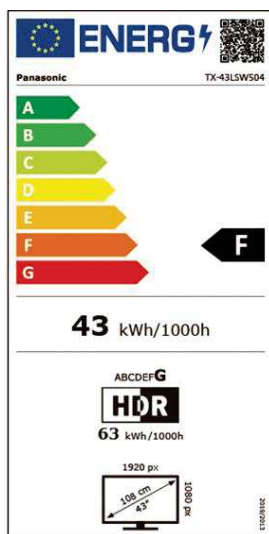

Vielseitige Anschlussmöglichkeiten – U.a. HDMI, USB, Bluetooth, Kopfhörerausgang

LSW504 Serie		TX-43LSW504 (S)	TX-32LSW504 (S)	TX-24LSW504 (S)
Bild	Panel Technologie	FHD LCD/Bright Panel	HD LCD/Bright Panel	HD LCD/Bright Panel
	Bildschirmauflösung in Pixel (B x H)	Full HD/1,920 x 1,080	HD/1,366 x 768	HD/1,366 x 768
	Multi HDR Support*2	2K HDR	2K HDR	2K HDR
	Bildprozessor	HD Colour Engine	HD Colour Engine	HD Colour Engine
	Bild Modus	Dynamic, Normal, Kino, Sport, Game, Benutzer	Dynamic, Normal, Kino, Sport, Game, Benutzer	Dynamic, Normal, Kino, Sport, Game, Benutzer
Klang	Dolby Atmos®	•	•	•
	Lautsprechersystem	Surround Sound	Surround Sound	Surround Sound
	Ausgangsleistung	16 W (8 W x 2)	10 W (5 W x 2)	6 W (3 W x 2)
	Sound Modus	Standard, Musik, Sprache, Stadion, Benutzer	Benutzer, Standard, Hell, Sport, Kino, Musik, Nachrichten	Benutzer, Standard, Hell, Sport, Kino, Musik, Nachrichten
Smarte Funktionen*1	Smart TV	Android	Android	Android
	Google Assistant*3 Built-in	•	•	•
	funktioniert mit Google Assistant	•	•	•
	Web Browser*6	• verfügbar bei Google Play	• verfügbar bei Google Play	• verfügbar bei Google Play
	Easy Mirroring/Chromecast built-in	Chromecast built-in	Chromecast built-in	Chromecast built-in
	Media Player	•	•	•
Unterstützte Formate	AVI, MKV, MP4, TS, VOB, MPG, DAT, MP3, AAC, JPG, JPEG	AVI, MKV, MP4, TS, VOB, MPG, DAT, MP3, AAC, JPG, JPEG	AVI, MKV, MP4, TS, VOB, MPG, DAT, MP3, AAC, JPG, JPEG	
Gaming	Game Mode	•	•	•
Connectivity	Integriertes WLAN*8	•	•	•
	Bluetooth*9	•	•	•
	Bluetooth Audio Link*10	(BT5.0, 2 Wege)	(BT5.0, 2 Wege)	(BT5.0, 2 Wege)
Anschlüsse	HDMI Inputs*11	2 (seitlich: 2)	2 (seitlich: 2)	2 (seitlich: 2)
	HDCP (High-bandwidth Digital Content Protection)	• (HDCP1.4)	• (HDCP1.4)	• (HDCP1.4)
	HDMI Unterstützte Funktionen	ARC (Audio Return Channel), Eingang 1	ARC (Audio Return Channel), Eingang 1	ARC (Audio Return Channel), Eingang 1
	HDMI Signal Power Link	•	•	•
	USB	2 (seitlich; USB 2.0 x 2)	2 (seitlich; USB 2.0 x 2)	2 (seitlich; USB 2.0 x 2)
	LAN-Anschluss	1	1	1
	CI Plus (Common Interface)	1(CI Plus, Version 1.4, ECP)	1(CI Plus, Version 1.4, ECP)	1(CI Plus, Version 1.4, ECP)
	Analog-Videoeingang	Cinch x 1 (seitlich)	Cinch x 1 (seitlich)	Cinch x 1 (seitlich)
	Optischer Digitalausgang	1 (seitlich)	1 (seitlich)	1 (seitlich)
	Kopfhörerausgang	1 (seitlich)	1 (seitlich)	1 (seitlich)
Broadcasting	Digital Tuner	DVB-T/T2/DVB-S2/DVB-C	DVB-T/T2/DVB-S2/DVB-C	DVB-T/T2/DVB-S2/DVB-C
	Analog Tuner	•	•	•
	HbbTV / HbbTV Operator App	HbbTV / —	HbbTV / —	HbbTV / —
	Videotext	•	•	•
	USB HDD Recording*12	•	•	•
	Hotel Mode / HDAVI Control	• / —	• / —	• / —
	Sprachführung	•	•	•
	EPG (Electronic Program Guide)	•	•	•
	Menü-Sprachen	27 Sprachen*19	27 Sprachen*19	27 Sprachen*19
Design	TV-Design	—	—	—
Energiedaten	Hersteller	Panasonic	Panasonic	Panasonic
	Modellbezeichnung	TX-43LSW504/TX-43LSW504S	TX-32LSW504/TX-32LSW504S	TX-24LSW504/TX-24LSW504S
	EU Energieeffizienzklasse [Skala bis G]	F	F	F
	Sichtbare Bildschirmgröße in cm / Zoll	108 cm / 43 inches	81 cm / 32 inches	60 cm / 24 inches
	Energieverbrauch bei 1000 Stunden (kWh)*13	43 kWh	27 kWh	21 kWh
	Leistungsaufnahme im Standby (Watt)	0.5 W	0.5 W	0.5 W
	Leistungsaufnahme im Aus-Zustand (Watt)	—	—	—
	Bildschirmauflösung in Pixel (B x H)	1,920 x 1,080	1,366 x 768	1,366 x 768
	Stromversorgung	AC 100 - 240 V	AC 100 - 240 V	AC 100 - 240 V
	Leistungsaufnahme maximal (Watt)	75 W	50 W	—
	Umgebungslichtsensor (CATS)	—	—	—
Allgemeines	Enthaltenes Zubehör*15	TV Fernbedienung	TV Fernbedienung	TV Fernbedienung
	Abmessungen (B x H x T) (ohne Standfuß)	967 x 567 x 89 mm	726 x 431 x 82 mm	552 x 332 x 84 mm
	Abmessungen (B x H x T) (mit Standfuß)*16	967 x 612 x 215 mm	726 x 477 x 179 mm	552 x 366 x 131 mm
	Gewicht (ohne Standfuß)	6.5 kg	3.5 kg	3.0 kg
	Gewicht (mit Standfuß)	6.6 kg	3.6 kg	3.0 kg
	Abmessungen Standfuß (B x T)	884 x 215 mm	561 x 179 mm	482 x 131 mm
	VESA-Norm	•	•	•
	VESA-Abmessungen (B x H)	200 x 100 mm	100 x 100 mm	200 x 100 mm
	Verpackungsabmessung (B x H x T)	1,075 x 652 x 142 mm	800 x 520 x 128 mm	620 x 400 x 115 mm
	Gesamtgewicht mit Verpackung	8.5 kg	5.0 kg	3.5 kg