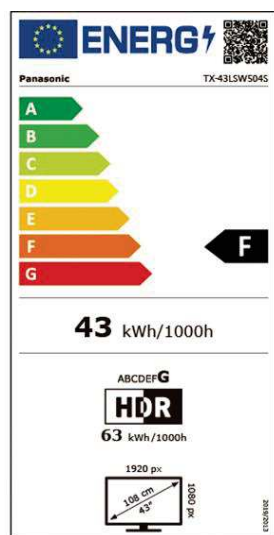

Vielseitige Anschlussmöglichkeiten – U.a. HDMI, USB, Bluetooth, Kopfhörerausgang

LSW504 Serie		TX-43LSW504 (S)	TX-32LSW504 (S)	TX-24LSW504 (S)
Bild	Panel Technologie	FHD LCD/Bright Panel	HD LCD/Bright Panel	HD LCD/Bright Panel
	Bildschirmauflösung in Pixel (B x H)	Full HD/1,920 x 1,080	HD/1,366 x 768	HD/1,366 x 768
	Multi HDR Support*2	2K HDR	2K HDR	2K HDR
	Bildprozessor	HD Colour Engine	HD Colour Engine	HD Colour Engine
	Bild Modus	Dynamic, Normal, Kino, Sport, Game, Benutzer	Dynamic, Normal, Kino, Sport, Game, Benutzer	Dynamic, Normal, Kino, Sport, Game, Benutzer
Klang	Dolby Atmos®	•	•	•
	Lautsprechersystem	Surround Sound	Surround Sound	Surround Sound
	Ausgangsleistung	16 W (8 W x 2)	10 W (5 W x 2)	6 W (3 W x 2)
	Sound Modus	Standard, Musik, Sprache, Stadion, Benutzer	Benutzer, Standard, Hell, Sport, Kino, Musik, Nachrichten	Benutzer, Standard, Hell, Sport, Kino, Musik, Nachrichten
Smarte Funktionen*1	Smart TV	Android	Android	Android
	Google Assistant*3 Built-in	•	•	•
	funktioniert mit Google Assistant	•	•	•
	Web Browser*6	• verfügbar bei Google Play	• verfügbar bei Google Play	• verfügbar bei Google Play
	Easy Mirroring/Chromecast built-in	Chromecast built-in	Chromecast built-in	Chromecast built-in
	Media Player	•	•	•
Unterstützte Formate	AVI, MKV, MP4, TS, VOB, MPG, DAT, MP3, AAC, JPG, JPEG	AVI, MKV, MP4, TS, VOB, MPG, DAT, MP3, AAC, JPG, JPEG	AVI, MKV, MP4, TS, VOB, MPG, DAT, MP3, AAC, JPG, JPEG	
Gaming	Game Mode	•	•	•
Connectivity	Integriertes WLAN*8	•	•	•
	Bluetooth*9	•	•	•
	Bluetooth Audio Link*10	(BT5.0, 2 Wege)	(BT5.0, 2 Wege)	(BT5.0, 2 Wege)
Anschlüsse	HDMI Inputs*11	2 (seitlich: 2)	2 (seitlich: 2)	2 (seitlich: 2)
	HDCP (High-bandwidth Digital Content Protection)	• (HDCP1.4)	• (HDCP1.4)	• (HDCP1.4)
	HDMI Unterstützte Funktionen	ARC (Audio Return Channel), Eingang 1	ARC (Audio Return Channel), Eingang 1	ARC (Audio Return Channel), Eingang 1
	HDMI Signal Power Link	•	•	•
	USB	2 (seitlich; USB 2.0 x 2)	2 (seitlich; USB 2.0 x 2)	2 (seitlich; USB 2.0 x 2)
	LAN-Anschluss	1	1	1
	CI Plus (Common Interface)	1(CI Plus, Version 1.4, ECP)	1(CI Plus, Version 1.4, ECP)	1(CI Plus, Version 1.4, ECP)
	Analog-Videoeingang	Cinch x 1 (seitlich)	Cinch x 1 (seitlich)	Cinch x 1 (seitlich)
	Optischer Digitalausgang	1 (seitlich)	1 (seitlich)	1 (seitlich)
	Kopfhörerausgang	1 (seitlich)	1 (seitlich)	1 (seitlich)
Broadcasting	Digital Tuner	DVB-T/T2/DVB-S2/DVB-C	DVB-T/T2/DVB-S2/DVB-C	DVB-T/T2/DVB-S2/DVB-C
	Analog Tuner	•	•	•
	HbbTV / HbbTV Operator App	HbbTV / —	HbbTV / —	HbbTV / —
	Videotext	•	•	•
	USB HDD Recording*12	•	•	•
	Hotel Mode / HDAVI Control	• / —	• / —	• / —
	Sprachführung	•	•	•
	EPG (Electronic Program Guide)	•	•	•
	Menü-Sprachen	27 Sprachen*19	27 Sprachen*19	27 Sprachen*19
Design	TV-Design	—	—	—
Energiedaten	Hersteller	Panasonic	Panasonic	Panasonic
	Modellbezeichnung	TX-43LSW504/TX-43LSW504S	TX-32LSW504/TX-32LSW504S	TX-24LSW504/TX-24LSW504S
	EU Energieeffizienzklasse [Skala bis G]	F	F	F
	Sichtbare Bildschirmgröße in cm / Zoll	108 cm / 43 inches	81 cm / 32 inches	60 cm / 24 inches
	Energieverbrauch bei 1000 Stunden (kWh)*13	43 kWh	27 kWh	21 kWh
	Leistungsaufnahme im Standby (Watt)	0.5 W	0.5 W	0.5 W
	Leistungsaufnahme im Aus-Zustand (Watt)	—	—	—
	Bildschirmauflösung in Pixel (B x H)	1,920 x 1,080	1,366 x 768	1,366 x 768
	Stromversorgung	AC 100 - 240 V	AC 100 - 240 V	AC 100 - 240 V
	Leistungsaufnahme maximal (Watt)	75 W	50 W	—
	Umgebungslichtsensor (CATS)	—	—	—
Allgemeines	Enthaltenes Zubehör*15	TV Fernbedienung	TV Fernbedienung	TV Fernbedienung
	Abmessungen (B x H x T) (ohne Standfuß)	967 x 567 x 89 mm	726 x 431 x 82 mm	552 x 332 x 84 mm
	Abmessungen (B x H x T) (mit Standfuß)*16	967 x 612 x 215 mm	726 x 477 x 179 mm	552 x 366 x 131 mm
	Gewicht (ohne Standfuß)	6.5 kg	3.5 kg	3.0 kg
	Gewicht (mit Standfuß)	6.6 kg	3.6 kg	3.0 kg
	Abmessungen Standfuß (B x T)	884 x 215 mm	561 x 179 mm	482 x 131 mm
	VESA-Norm	•	•	•
	VESA-Abmessungen (B x H)	200 x 100 mm	100 x 100 mm	200 x 100 mm
	Verpackungsabmessung (B x H x T)	1,075 x 652 x 142 mm	800 x 520 x 128 mm	620 x 400 x 115 mm
	Gesamtgewicht mit Verpackung	8.5 kg	5.0 kg	3.5 kg