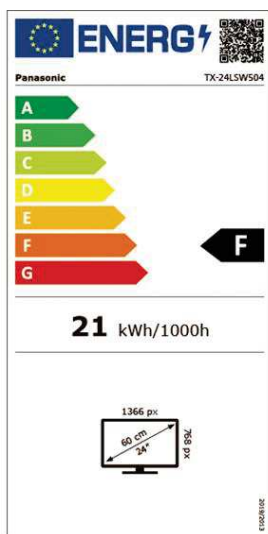

Vielseitige Anschlussmöglichkeiten – U.a. HDMI, USB, Bluetooth, Kopfhörerausgang

LSW504 Serie		TX-43LSW504 (S)	TX-32LSW504 (S)	TX-24LSW504 (S)
Bild	Panel Technologie	FHD LCD/Bright Panel	HD LCD/Bright Panel	HD LCD/Bright Panel
	Bildschirmauflösung in Pixel (B x H)	Full HD/1,920 x 1,080	HD/1,366 x 768	HD/1,366 x 768
	Multi HDR Support*2	2K HDR	2K HDR	2K HDR
	Bildprozessor	HD Colour Engine	HD Colour Engine	HD Colour Engine
	Bild Modus	Dynamic, Normal, Kino, Sport, Game, Benutzer	Dynamic, Normal, Kino, Sport, Game, Benutzer	Dynamic, Normal, Kino, Sport, Game, Benutzer
Klang	Dolby Atmos®	•	•	•
	Lautsprechersystem	Surround Sound	Surround Sound	Surround Sound
	Ausgangsleistung	16 W (8 W x 2)	10 W (5 W x 2)	6 W (3 W x 2)
	Sound Modus	Standard, Musik, Sprache, Stadion, Benutzer	Benutzer, Standard, Hell, Sport, Kino, Musik, Nachrichten	Benutzer, Standard, Hell, Sport, Kino, Musik, Nachrichten
Smarte Funktionen*1	Smart TV	Android	Android	Android
	Google Assistant*3 Built-in	•	•	•
	funktioniert mit Google Assistant	•	•	•
	Web Browser*6	• verfügbar bei Google Play	• verfügbar bei Google Play	• verfügbar bei Google Play
	Easy Mirroring/Chromecast built-in	Chromecast built-in	Chromecast built-in	Chromecast built-in
	Media Player	•	•	•
Unterstützte Formate	AVI, MKV, MP4, TS, VOB, MPG, DAT, MP3, AAC, JPG, JPEG	AVI, MKV, MP4, TS, VOB, MPG, DAT, MP3, AAC, JPG, JPEG	AVI, MKV, MP4, TS, VOB, MPG, DAT, MP3, AAC, JPG, JPEG	
Gaming	Game Mode	•	•	•
Connectivity	Integriertes WLAN*8	•	•	•
	Bluetooth*9	•	•	•
	Bluetooth Audio Link*10	(BT5.0, 2 Wege)	(BT5.0, 2 Wege)	(BT5.0, 2 Wege)
Anschlüsse	HDMI Inputs*11	2 (seitlich: 2)	2 (seitlich: 2)	2 (seitlich: 2)
	HDCP (High-bandwidth Digital Content Protection)	• (HDCP1.4)	• (HDCP1.4)	• (HDCP1.4)
	HDMI Unterstützte Funktionen	ARC (Audio Return Channel), Eingang 1	ARC (Audio Return Channel), Eingang 1	ARC (Audio Return Channel), Eingang 1
	HDMI Signal Power Link	•	•	•
	USB	2 (seitlich; USB 2.0 x 2)	2 (seitlich; USB 2.0 x 2)	2 (seitlich; USB 2.0 x 2)
	LAN-Anschluss	1	1	1
	CI Plus (Common Interface)	1(CI Plus, Version 1.4, ECP)	1(CI Plus, Version 1.4, ECP)	1(CI Plus, Version 1.4, ECP)
	Analog-Videoeingang	Cinch x 1 (seitlich)	Cinch x 1 (seitlich)	Cinch x 1 (seitlich)
	Optischer Digitalausgang	1 (seitlich)	1 (seitlich)	1 (seitlich)
	Kopfhörerausgang	1 (seitlich)	1 (seitlich)	1 (seitlich)
Broadcasting	Digital Tuner	DVB-T/T2/DVB-S2/DVB-C	DVB-T/T2/DVB-S2/DVB-C	DVB-T/T2/DVB-S2/DVB-C
	Analog Tuner	•	•	•
	HbbTV / HbbTV Operator App	HbbTV / —	HbbTV / —	HbbTV / —
	Videotext	•	•	•
	USB HDD Recording*12	•	•	•
	Hotel Mode / HDAVI Control	• / —	• / —	• / —
	Sprachführung	•	•	•
	EPG (Electronic Program Guide)	•	•	•
	Menü-Sprachen	27 Sprachen*19	27 Sprachen*19	27 Sprachen*19
Design	TV-Design	—	—	—
Energiedaten	Hersteller	Panasonic	Panasonic	Panasonic
	Modellbezeichnung	TX-43LSW504/TX-43LSW504S	TX-32LSW504/TX-32LSW504S	TX-24LSW504/TX-24LSW504S
	EU Energieeffizienzklasse [Skala bis G]	F	F	F
	Sichtbare Bildschirmgröße in cm / Zoll	108 cm / 43 inches	81 cm / 32 inches	60 cm / 24 inches
	Energieverbrauch bei 1000 Stunden (kWh)*13	43 kWh	27 kWh	21 kWh
	Leistungsaufnahme im Standby (Watt)	0.5 W	0.5 W	0.5 W
	Leistungsaufnahme im Aus-Zustand (Watt)	—	—	—
	Bildschirmauflösung in Pixel (B x H)	1,920 x 1,080	1,366 x 768	1,366 x 768
	Stromversorgung	AC 100 - 240 V	AC 100 - 240 V	AC 100 - 240 V
	Leistungsaufnahme maximal (Watt)	75 W	50 W	—
	Umgebungslichtsensor (CATS)	—	—	—
Allgemeines	Enthaltenes Zubehör*15	TV Fernbedienung	TV Fernbedienung	TV Fernbedienung
	Abmessungen (B x H x T) (ohne Standfuß)	967 x 567 x 89 mm	726 x 431 x 82 mm	552 x 332 x 84 mm
	Abmessungen (B x H x T) (mit Standfuß)*16	967 x 612 x 215 mm	726 x 477 x 179 mm	552 x 366 x 131 mm
	Gewicht (ohne Standfuß)	6.5 kg	3.5 kg	3.0 kg
	Gewicht (mit Standfuß)	6.6 kg	3.6 kg	3.0 kg
	Abmessungen Standfuß (B x T)	884 x 215 mm	561 x 179 mm	482 x 131 mm
	VESA-Norm	•	•	•
	VESA-Abmessungen (B x H)	200 x 100 mm	100 x 100 mm	200 x 100 mm
	Verpackungsabmessung (B x H x T)	1,075 x 652 x 142 mm	800 x 520 x 128 mm	620 x 400 x 115 mm
	Gesamtgewicht mit Verpackung	8.5 kg	5.0 kg	3.5 kg