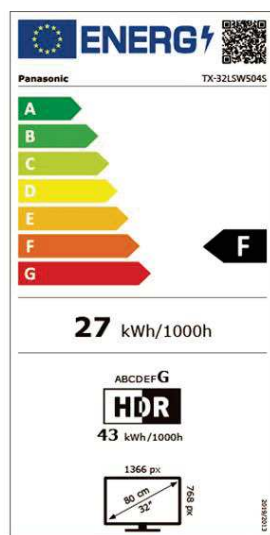

Vielseitige Anschlussmöglichkeiten – U.a. HDMI, USB, Bluetooth, Kopfhörerausgang

LSW504 Serie		TX-43LSW504 (S)	TX-32LSW504 (S)	TX-24LSW504 (S)
Bild	Panel Technologie	FHD LCD/Bright Panel	HD LCD/Bright Panel	HD LCD/Bright Panel
	Bildschirmauflösung in Pixel (B x H)	Full HD/1,920 x 1,080	HD/1,366 x 768	HD/1,366 x 768
	Multi HDR Support*2	2K HDR	2K HDR	2K HDR
	Bildprozessor	HD Colour Engine	HD Colour Engine	HD Colour Engine
	Bild Modus	Dynamic, Normal, Kino, Sport, Game, Benutzer	Dynamic, Normal, Kino, Sport, Game, Benutzer	Dynamic, Normal, Kino, Sport, Game, Benutzer
Klang	Dolby Atmos®	•	•	•
	Lautsprechersystem	Surround Sound	Surround Sound	Surround Sound
	Ausgangsleistung	16 W (8 W x 2)	10 W (5 W x 2)	6 W (3 W x 2)
	Sound Modus	Standard, Musik, Sprache, Stadion, Benutzer	Benutzer, Standard, Hell, Sport, Kino, Musik, Nachrichten	Benutzer, Standard, Hell, Sport, Kino, Musik, Nachrichten
Smarte Funktionen*1	Smart TV	Android	Android	Android
	Google Assistant*3 Built-in	•	•	•
	funktioniert mit Google Assistant	•	•	•
	Web Browser*6	• verfügbar bei Google Play	• verfügbar bei Google Play	• verfügbar bei Google Play
	Easy Mirroring/Chromecast built-in	Chromecast built-in	Chromecast built-in	Chromecast built-in
	Media Player	•	•	•
Unterstützte Formate	AVI, MKV, MP4, TS, VOB, MPG, DAT, MP3, AAC, JPG, JPEG	AVI, MKV, MP4, TS, VOB, MPG, DAT, MP3, AAC, JPG, JPEG	AVI, MKV, MP4, TS, VOB, MPG, DAT, MP3, AAC, JPG, JPEG	
Gaming	Game Mode	•	•	•
Connectivity	Integriertes WLAN*8	•	•	•
	Bluetooth*9	•	•	•
	Bluetooth Audio Link*10	(BT5.0, 2 Wege)	(BT5.0, 2 Wege)	(BT5.0, 2 Wege)
Anschlüsse	HDMI Inputs*11	2 (seitlich: 2)	2 (seitlich: 2)	2 (seitlich: 2)
	HDCP (High-bandwidth Digital Content Protection)	• (HDCP1.4)	• (HDCP1.4)	• (HDCP1.4)
	HDMI Unterstützte Funktionen	ARC (Audio Return Channel), Eingang 1	ARC (Audio Return Channel), Eingang 1	ARC (Audio Return Channel), Eingang 1
	HDMI Signal Power Link	•	•	•
	USB	2 (seitlich; USB 2.0 x 2)	2 (seitlich; USB 2.0 x 2)	2 (seitlich; USB 2.0 x 2)
	LAN-Anschluss	1	1	1
	CI Plus (Common Interface)	1(CI Plus, Version 1.4, ECP)	1(CI Plus, Version 1.4, ECP)	1(CI Plus, Version 1.4, ECP)
	Analog-Videoeingang	Cinch x 1 (seitlich)	Cinch x 1 (seitlich)	Cinch x 1 (seitlich)
	Optischer Digitalausgang	1 (seitlich)	1 (seitlich)	1 (seitlich)
	Kopfhörerausgang	1 (seitlich)	1 (seitlich)	1 (seitlich)
Broadcasting	Digital Tuner	DVB-T/T2/DVB-S2/DVB-C	DVB-T/T2/DVB-S2/DVB-C	DVB-T/T2/DVB-S2/DVB-C
	Analog Tuner	•	•	•
	HbbTV / HbbTV Operator App	HbbTV / —	HbbTV / —	HbbTV / —
	Videotext	•	•	•
	USB HDD Recording*12	•	•	•
	Hotel Mode / HDAVI Control	• / —	• / —	• / —
	Sprachführung	•	•	•
	EPG (Electronic Program Guide)	•	•	•
	Menü-Sprachen	27 Sprachen*19	27 Sprachen*19	27 Sprachen*19
Design	TV-Design	—	—	—
Energiedaten	Hersteller	Panasonic	Panasonic	Panasonic
	Modellbezeichnung	TX-43LSW504/TX-43LSW504S	TX-32LSW504/TX-32LSW504S	TX-24LSW504/TX-24LSW504S
	EU Energieeffizienzklasse [Skala bis G]	F	F	F
	Sichtbare Bildschirmgröße in cm / Zoll	108 cm / 43 inches	81 cm / 32 inches	60 cm / 24 inches
	Energieverbrauch bei 1000 Stunden (kWh)*13	43 kWh	27 kWh	21 kWh
	Leistungsaufnahme im Standby (Watt)	0.5 W	0.5 W	0.5 W
	Leistungsaufnahme im Aus-Zustand (Watt)	—	—	—
	Bildschirmauflösung in Pixel (B x H)	1,920 x 1,080	1,366 x 768	1,366 x 768
	Stromversorgung	AC 100 - 240 V	AC 100 - 240 V	AC 100 - 240 V
	Leistungsaufnahme maximal (Watt)	75 W	50 W	—
	Umgebungslichtsensor (CATS)	—	—	—
Allgemeines	Enthaltenes Zubehör*15	TV Fernbedienung	TV Fernbedienung	TV Fernbedienung
	Abmessungen (B x H x T) (ohne Standfuß)	967 x 567 x 89 mm	726 x 431 x 82 mm	552 x 332 x 84 mm
	Abmessungen (B x H x T) (mit Standfuß)*16	967 x 612 x 215 mm	726 x 477 x 179 mm	552 x 366 x 131 mm
	Gewicht (ohne Standfuß)	6.5 kg	3.5 kg	3.0 kg
	Gewicht (mit Standfuß)	6.6 kg	3.6 kg	3.0 kg
	Abmessungen Standfuß (B x T)	884 x 215 mm	561 x 179 mm	482 x 131 mm
	VESA-Norm	•	•	•
	VESA-Abmessungen (B x H)	200 x 100 mm	100 x 100 mm	200 x 100 mm
	Verpackungsabmessung (B x H x T)	1,075 x 652 x 142 mm	800 x 520 x 128 mm	620 x 400 x 115 mm
	Gesamtgewicht mit Verpackung	8.5 kg	5.0 kg	3.5 kg