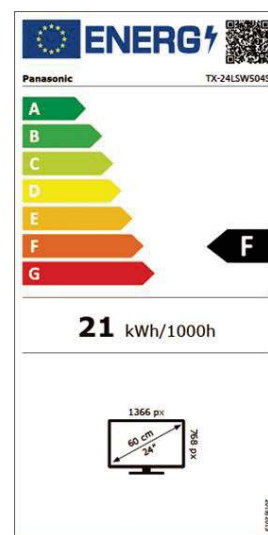

Vielseitige Anschlussmöglichkeiten – U.a. HDMI, USB, Bluetooth, Kopfhörerausgang

LSW504 Serie		TX-43LSW504 (S)	TX-32LSW504 (S)	TX-24LSW504 (S)
Bild	Panel Technologie	FHD LCD/Bright Panel	HD LCD/Bright Panel	HD LCD/Bright Panel
	Bildschirmauflösung in Pixel (B x H)	Full HD/1,920 x 1,080	HD/1,366 x 768	HD/1,366 x 768
	Multi HDR Support*2	2K HDR	2K HDR	2K HDR
	Bildprozessor	HD Colour Engine	HD Colour Engine	HD Colour Engine
	Bild Modus	Dynamic, Normal, Kino, Sport, Game, Benutzer	Dynamic, Normal, Kino, Sport, Game, Benutzer	Dynamic, Normal, Kino, Sport, Game, Benutzer
Klang	Dolby Atmos®	•	•	•
	Lautsprechersystem	Surround Sound	Surround Sound	Surround Sound
	Ausgangsleistung	16 W (8 W x 2)	10 W (5 W x 2)	6 W (3 W x 2)
	Sound Modus	Standard, Musik, Sprache, Stadion, Benutzer	Benutzer, Standard, Hell, Sport, Kino, Musik, Nachrichten	Benutzer, Standard, Hell, Sport, Kino, Musik, Nachrichten
Smarte Funktionen*1	Smart TV	Android	Android	Android
	Google Assistant*3 Built-in	•	•	•
	funktioniert mit Google Assistant	•	•	•
	Web Browser*6	• verfügbar bei Google Play	• verfügbar bei Google Play	• verfügbar bei Google Play
	Easy Mirroring/Chromecast built-in	Chromecast built-in	Chromecast built-in	Chromecast built-in
	Media Player	•	•	•
Unterstützte Formate	AVI, MKV, MP4, TS, VOB, MPG, DAT, MP3, AAC, JPG, JPEG	AVI, MKV, MP4, TS, VOB, MPG, DAT, MP3, AAC, JPG, JPEG	AVI, MKV, MP4, TS, VOB, MPG, DAT, MP3, AAC, JPG, JPEG	
Gaming	Game Mode	•	•	•
Connectivity	Integriertes WLAN*8	•	•	•
	Bluetooth*9	•	•	•
	Bluetooth Audio Link*10	(BT5.0, 2 Wege)	(BT5.0, 2 Wege)	(BT5.0, 2 Wege)
Anschlüsse	HDMI Inputs*11	2 (seitlich: 2)	2 (seitlich: 2)	2 (seitlich: 2)
	HDCP (High-bandwidth Digital Content Protection)	• (HDCP1.4)	• (HDCP1.4)	• (HDCP1.4)
	HDMI Unterstützte Funktionen	ARC (Audio Return Channel), Eingang 1	ARC (Audio Return Channel), Eingang 1	ARC (Audio Return Channel), Eingang 1
	HDMI Signal Power Link	•	•	•
	USB	2 (seitlich; USB 2.0 x 2)	2 (seitlich; USB 2.0 x 2)	2 (seitlich; USB 2.0 x 2)
	LAN-Anschluss	1	1	1
	CI Plus (Common Interface)	1(CI Plus, Version 1.4, ECP)	1(CI Plus, Version 1.4, ECP)	1(CI Plus, Version 1.4, ECP)
	Analog-Videoeingang	Cinch x 1 (seitlich)	Cinch x 1 (seitlich)	Cinch x 1 (seitlich)
	Optischer Digitalausgang	1 (seitlich)	1 (seitlich)	1 (seitlich)
	Kopfhörerausgang	1 (seitlich)	1 (seitlich)	1 (seitlich)
Broadcasting	Digital Tuner	DVB-T/T2/DVB-S2/DVB-C	DVB-T/T2/DVB-S2/DVB-C	DVB-T/T2/DVB-S2/DVB-C
	Analog Tuner	•	•	•
	HbbTV / HbbTV Operator App	HbbTV / —	HbbTV / —	HbbTV / —
	Videotext	•	•	•
	USB HDD Recording*12	•	•	•
	Hotel Mode / HDAVI Control	• / —	• / —	• / —
	Sprachführung	•	•	•
	EPG (Electronic Program Guide)	•	•	•
	Menü-Sprachen	27 Sprachen*19	27 Sprachen*19	27 Sprachen*19
Design	TV-Design	—	—	—
Energiedaten	Hersteller	Panasonic	Panasonic	Panasonic
	Modellbezeichnung	TX-43LSW504/TX-43LSW504S	TX-32LSW504/TX-32LSW504S	TX-24LSW504/TX-24LSW504S
	EU Energieeffizienzklasse [Skala bis G]	F	F	F
	Sichtbare Bildschirmgröße in cm / Zoll	108 cm / 43 inches	81 cm / 32 inches	60 cm / 24 inches
	Energieverbrauch bei 1000 Stunden (kWh)*13	43 kWh	27 kWh	21 kWh
	Leistungsaufnahme im Standby (Watt)	0.5 W	0.5 W	0.5 W
	Leistungsaufnahme im Aus-Zustand (Watt)	—	—	—
	Bildschirmauflösung in Pixel (B x H)	1,920 x 1,080	1,366 x 768	1,366 x 768
	Stromversorgung	AC 100 - 240 V	AC 100 - 240 V	AC 100 - 240 V
	Leistungsaufnahme maximal (Watt)	75 W	50 W	—
	Umgebungslichtsensor (CATS)	—	—	—
Allgemeines	Enthaltenes Zubehör*15	TV Fernbedienung	TV Fernbedienung	TV Fernbedienung
	Abmessungen (B x H x T) (ohne Standfuß)	967 x 567 x 89 mm	726 x 431 x 82 mm	552 x 332 x 84 mm
	Abmessungen (B x H x T) (mit Standfuß)*16	967 x 612 x 215 mm	726 x 477 x 179 mm	552 x 366 x 131 mm
	Gewicht (ohne Standfuß)	6.5 kg	3.5 kg	3.0 kg
	Gewicht (mit Standfuß)	6.6 kg	3.6 kg	3.0 kg
	Abmessungen Standfuß (B x T)	884 x 215 mm	561 x 179 mm	482 x 131 mm
	VESA-Norm	•	•	•
	VESA-Abmessungen (B x H)	200 x 100 mm	100 x 100 mm	200 x 100 mm
	Verpackungsabmessung (B x H x T)	1,075 x 652 x 142 mm	800 x 520 x 128 mm	620 x 400 x 115 mm
	Gesamtgewicht mit Verpackung	8.5 kg	5.0 kg	3.5 kg